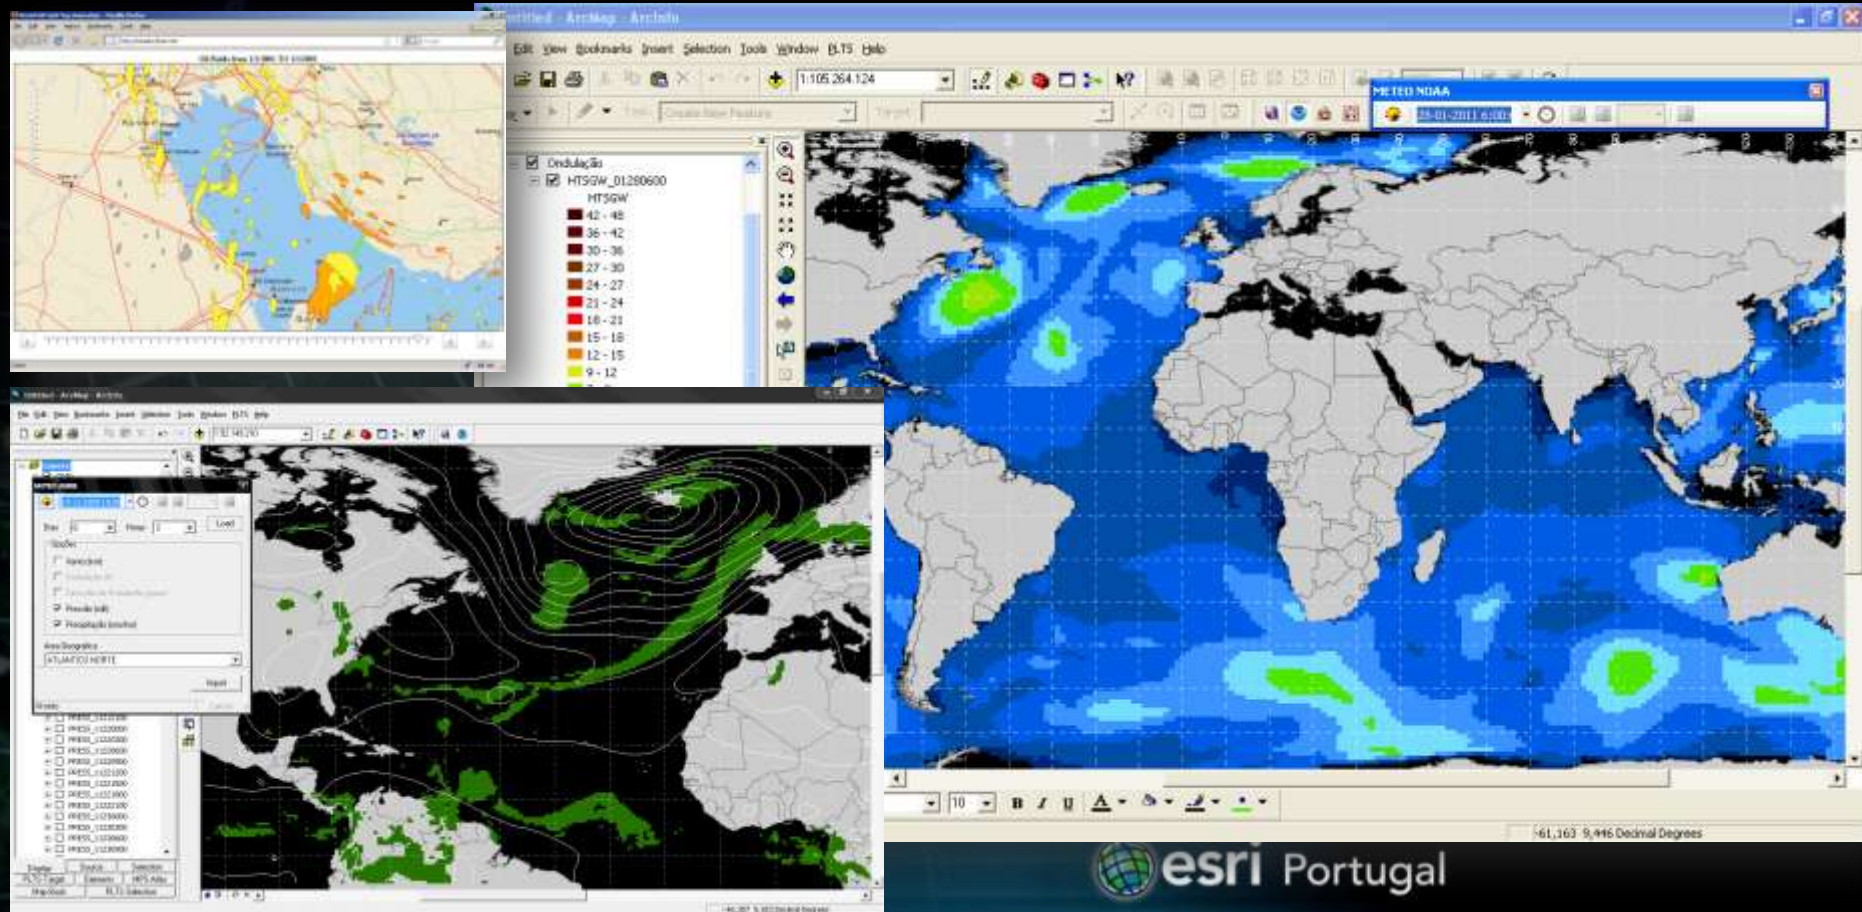

Análise Temporal

- Capacidade Temporal
- Criar, Interagir e Disponibilizar Mapas Temporais
- Experiência Temporal Única