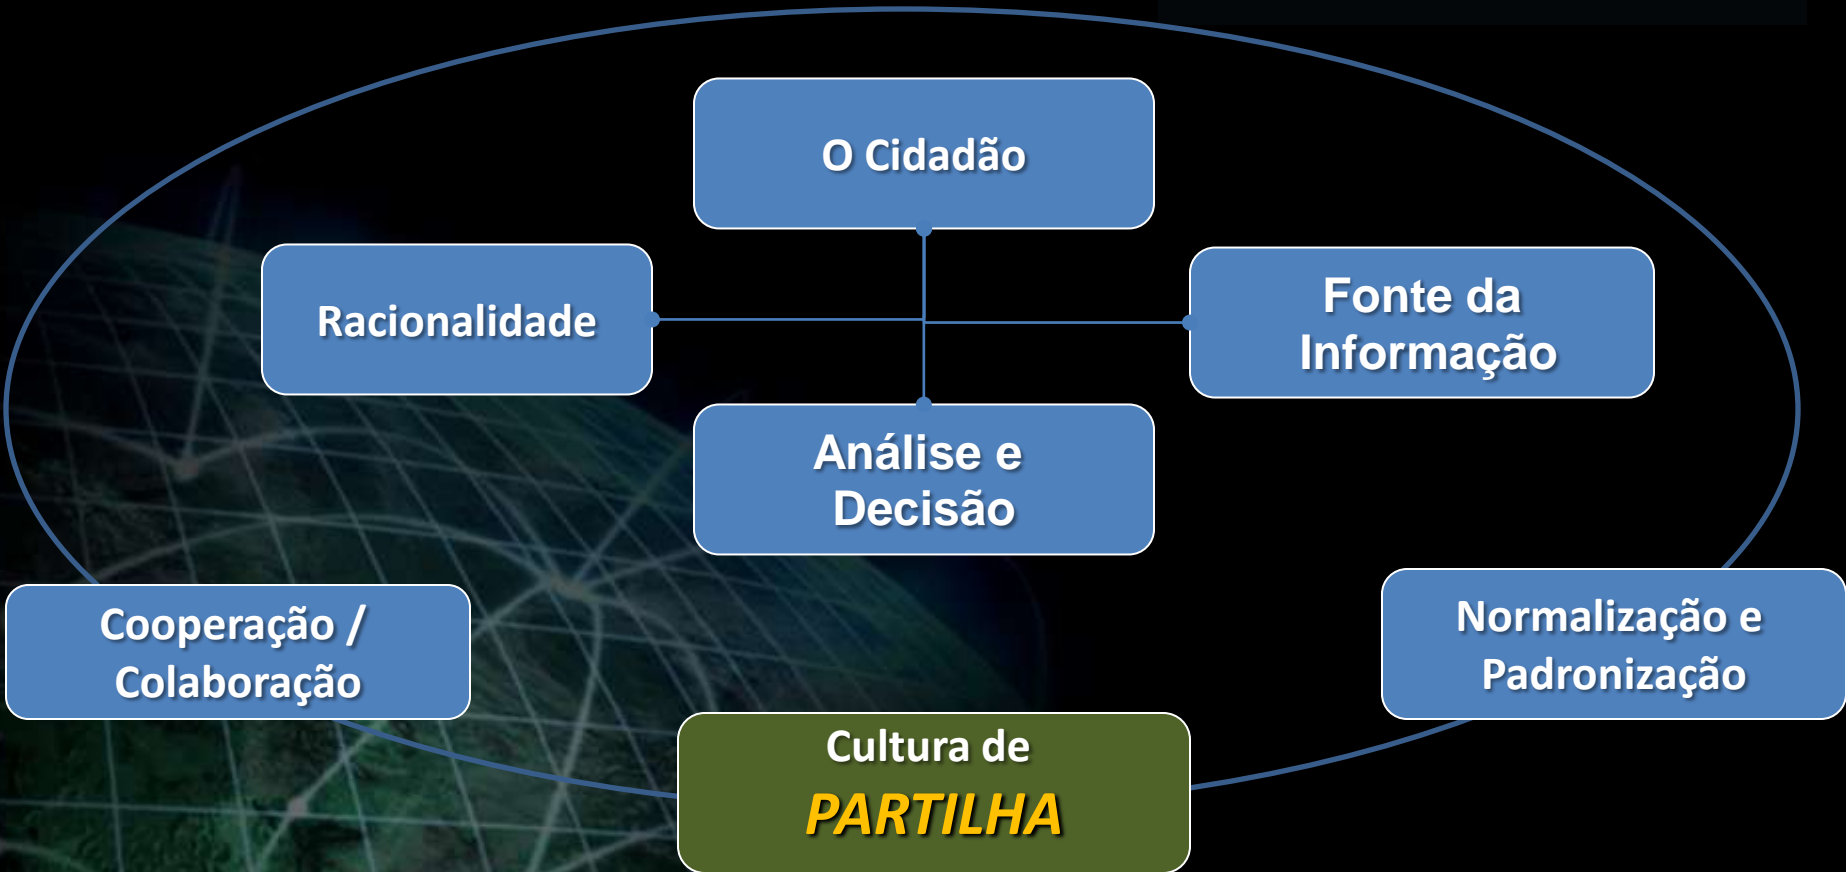

GeoSIMMEID

Georeferenciação do Sistema de Informação do
Ministério da Economia, da Inovação e do Desenvolvimento

EUE 2011

9º Encontro de Utilizadores Esri Portugal

Visão Unívoca

esri Portugal

Garantir com eficiência e eficácia o desenvolvimento de uma plataforma de Informação Georeferenciada transversal às Organizações que constituem o MEID