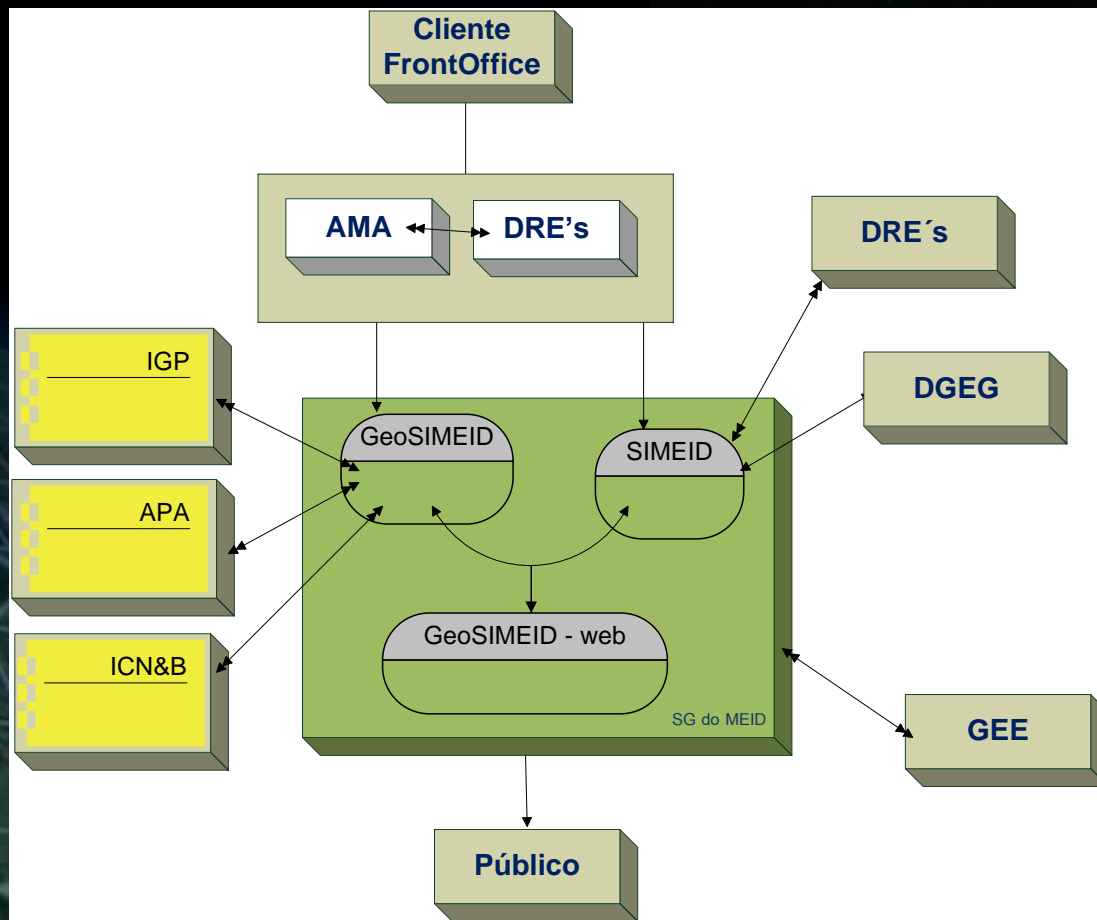

GeoSIMMEID

Georeferenciação do Sistema de Informação do
Ministério da Economia, da Inovação e do Desenvolvimento

EUE 2011

9º Encontro de Utilizadores Esri Portugal

Visão Unívoca

esri Portugal

Garantir com eficiência e eficácia o desenvolvimento de uma plataforma de Informação Georeferenciada transversal às Organizações que constituem o MEID

Direcção Geral Energia e Geologia

Direcção Geral de Actividades Económicas

Direcções Regionais de Economia

Gabinete de Estratégias e Estudos

Clientes MEID

Instituto da Conservação da Natureza & Biodiversidade

Agência para a Modernização Administrativa

Agência Portuguesa do Ambiente

Aicep Global Parques

- *Novos desenvolvimentos e funcionalidades*
- *Novos temas de Informação*
- *Novos Protocolos*
- *Criação do Portal*