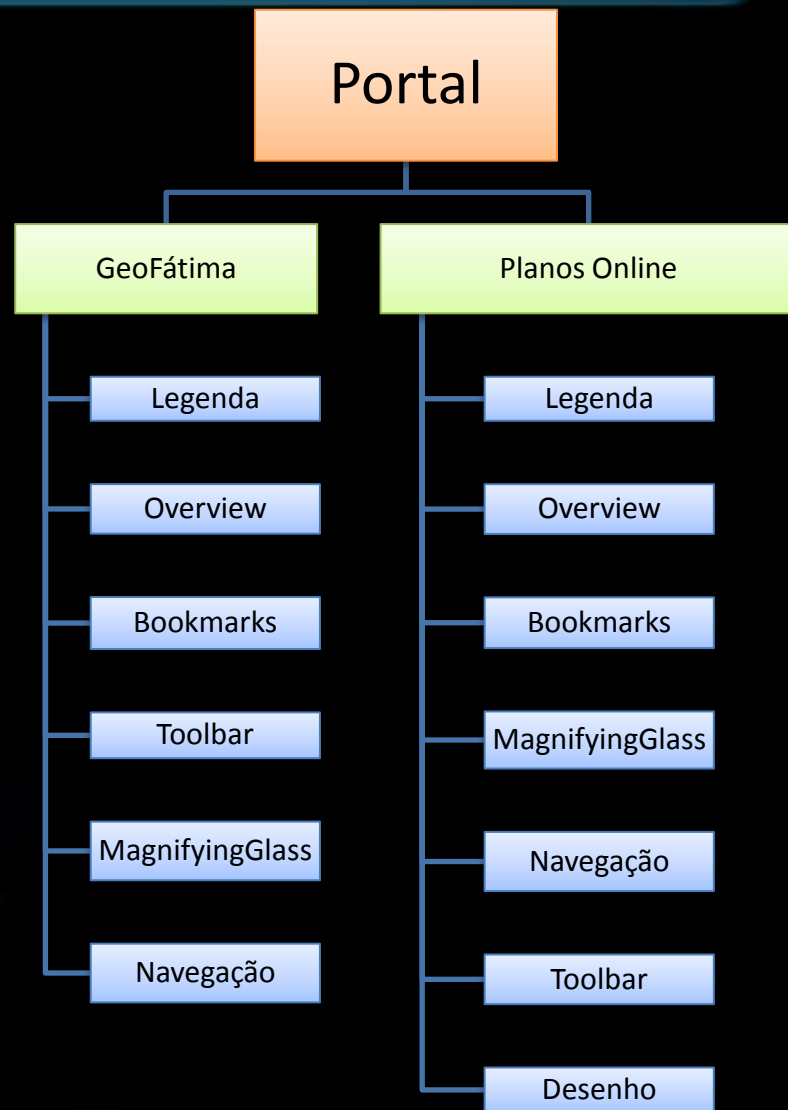

2

- Visualização mais “Limpa”

3

- Acesso único aos diversos sites

Ourém Unívoca

Software Utilizado

Ourém Unívoca

ArcGIS API for Microsoft Silverlight/WPF 2.1

Visual Studio 2010

Expression Blend 4

Silverlight 4 Tools for Visual Studio

Ourém Unívoca

Ferramentas Disponíveis

Ourém Unívoca

Etapas do Desenvolvimento

✓ Ferramentas disponíveis

Problemas

Ourém Unívoca

Solução

Ourém Unívoca

Ourém Unívoca

- Criação de dois Map Control
 - Mapplanos
 - Mapgeofatima
- Realização de diversas condições na escolha da respectiva lista

Ourém Unívoca

Interacção com o Projecto