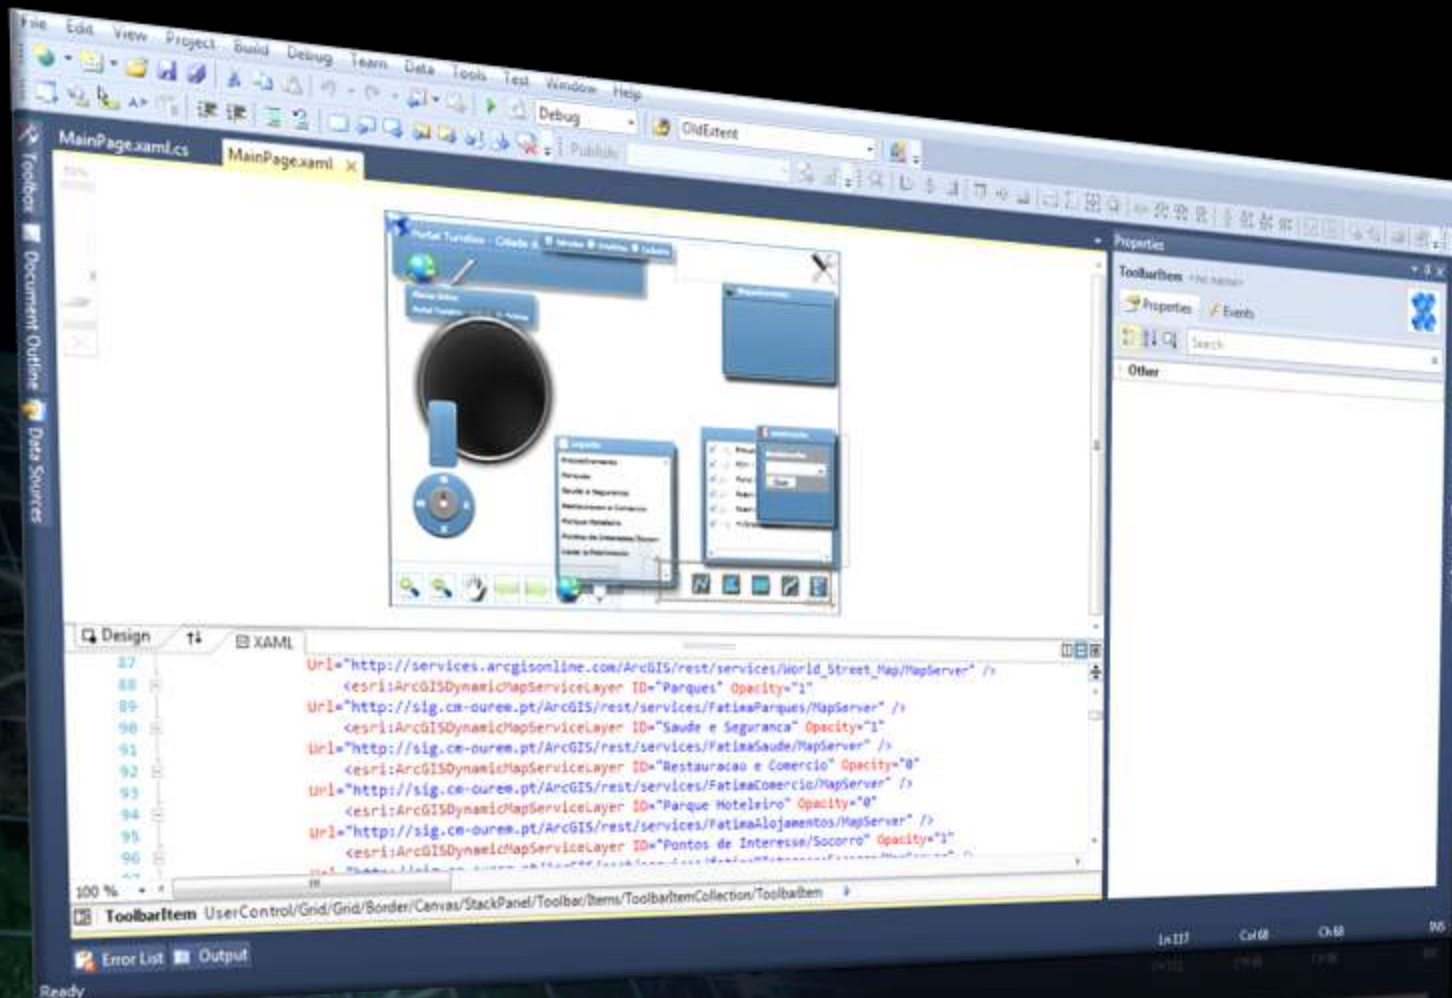

Ourém Unívoca