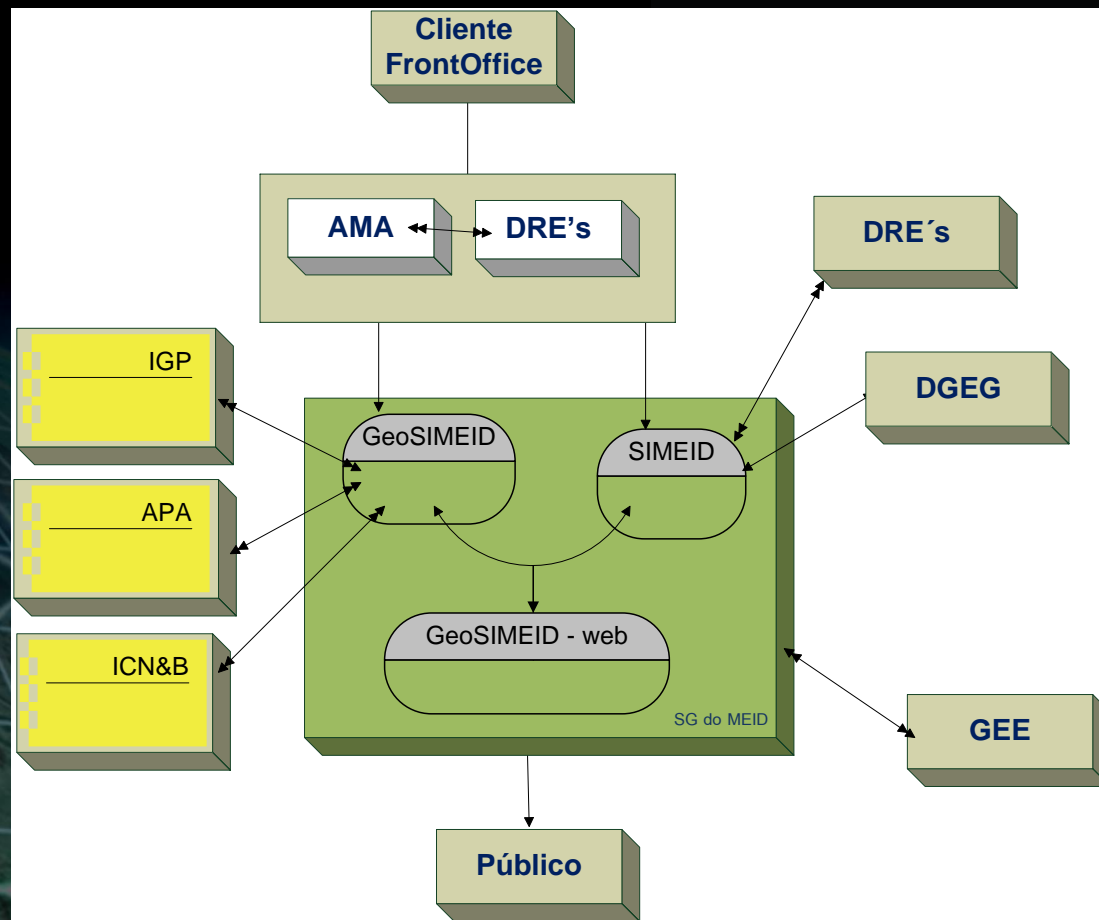

GeoSIMÉID

Georeferenciação do Sistema de Informação do
Ministério da Economia, da Inovação e do Desenvolvimento

EUE 2011

9º Encontro de Utilizadores Esri Portugal

Visão Unívoca

Garantir com eficiência e eficácia o desenvolvimento de uma plataforma de Informação Georeferenciada transversal às Organizações que constituem o MEID

Direcção Geral Energia e Geologia

Direcção Geral das Actividades Económicas

Direcções Regionais de Economia

Gabinete de Estratégias e Estudos

Clientes MEID

Instituto da Conservação da Natureza & Biodiversidade

Agência para a Modernização Administrativa

Agência Portuguesa do Ambiente

Aicep Global Parques

- *Novos desenvolvimentos e funcionalidades*
- *Novos temas de Informação*
- *Novos Protocolos*
- *Criação do Portal*